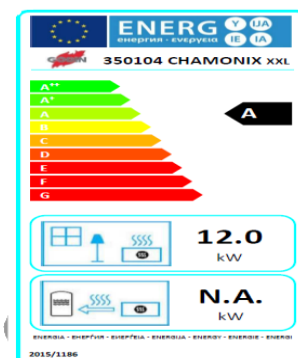

350104 "Poêle Chamonix XXL "

Version Faïence

H 120.2 x L 83.2 x P 50 cm

- . Puissance : **12 kW**
- . Rendement : **77.9 %**
- . Émission de CO : **0.09 %** (à 13 % d'O₂)
- . Émission de poussières : **23 mg/Nm³**
- . Volume chauffé corrigé **180 à 450 m³**
- . Régulation : **thermostatique**
- . Poids : **270 kg**
- . Combustibles : bûches jusqu'à **60 cm**
- . Chargement **avant**
- . Départ des fumées **arrière et dessus**
- . Buse de départ **Ø 180 mm**
- . Distance du sol au dessus de la buse de départ : **112.3 cm**
- . Habillage acier et foyer fonte et brique

Poids du poêle emballé : **290 kg**
Dimension : **H 140 x L 95 x P 62 cm**