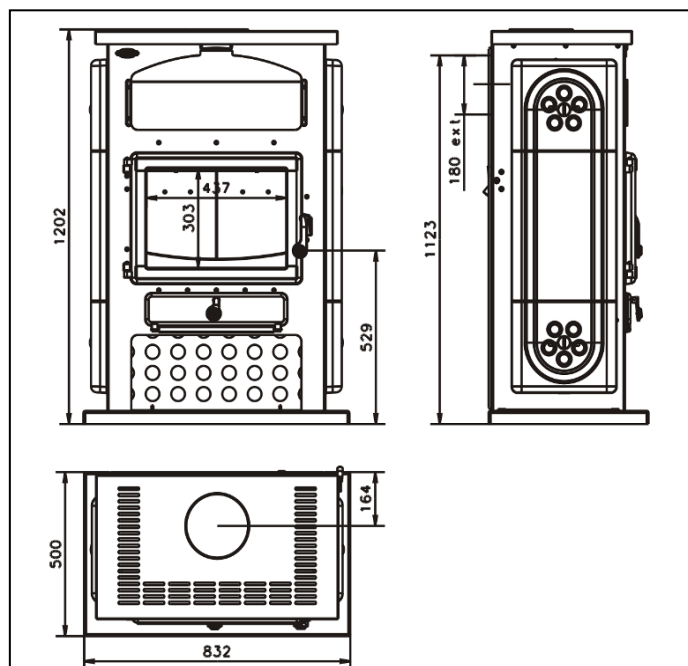

350104 "Poêle Chamonix XXL "

Version Faïence

H 120.2 x L 83.2 x P 50 cm

- . Puissance : **12 kW**
- . Rendement : **77.9 %**
- . Émission de CO : **0.09 %** (à 13 % d'O₂)
- . Émission de poussières : **23 mg/Nm³**
- . Volume chauffé corrigé **180 à 450 m³**
- . Régulation : **thermostatique**
- . Poids : **270 kg**
- . Combustibles : bûches jusqu'à **60 cm**
- . Chargement **avant**
- . Départ des fumées **arrière et dessus**
- . Buse de départ **Ø 180 mm**
- . Distance du sol au dessus de la buse de départ : **112.3 cm**
- . Habillage acier et foyer fonte et brique

Poids du poêle emballé : **290 kg**
Dimension : **H 140 x L 95 x P 62 cm**